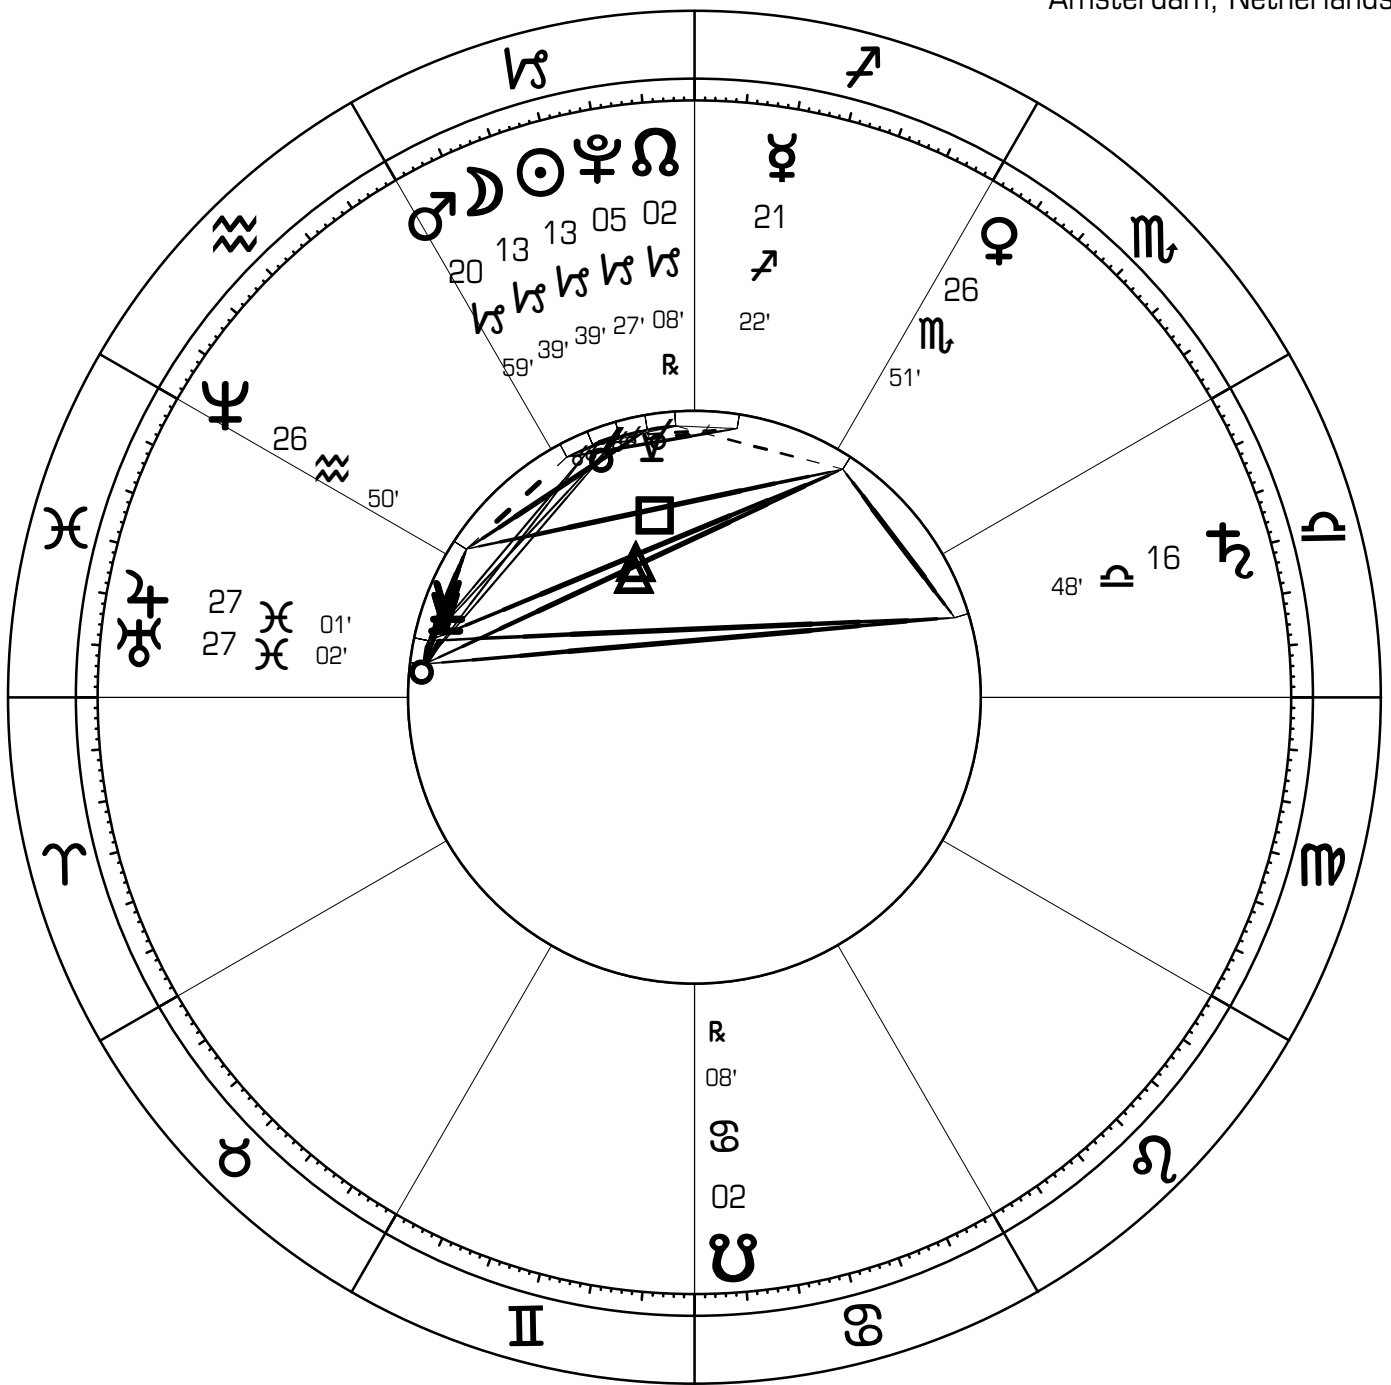

# Solar Eclipse 01-04-2011

Solar Eclipse (astrological)  
 10:02:37 AM  
 January 4, 2011  
 Amsterdam, Netherlands

ESSENTIAL DIGNITIES (Ptolemaic)								
Pl	Ruler	Exalt	Tripl	Term	Face	Detri	Fall	Score
☉	♄	♁	♀	♃	♂ m	♃	♃	-5 P
☽	♄	♁	♀	♃	♁ m	♃	♃	-5
♁	♃	♁	☉	♄	♄	♁	♁	-5
♂	♁	♁	♁ m	♁	♁ +	♁	♁	-4
♃	♄	♁ +	♁ m	♁ +	♁ m	♁	♃	+6
♄	♃ +	♁	♄	♄ m	♄	♁	♁	+5
♅	♁	♁ +	♁ +	♄ m	♄ +	♁	♁	+8
♆	♁	♁	♁	♄	♁	♁	♃	--
♇	♁	♁	♁	♄	♁	♁	♃	--