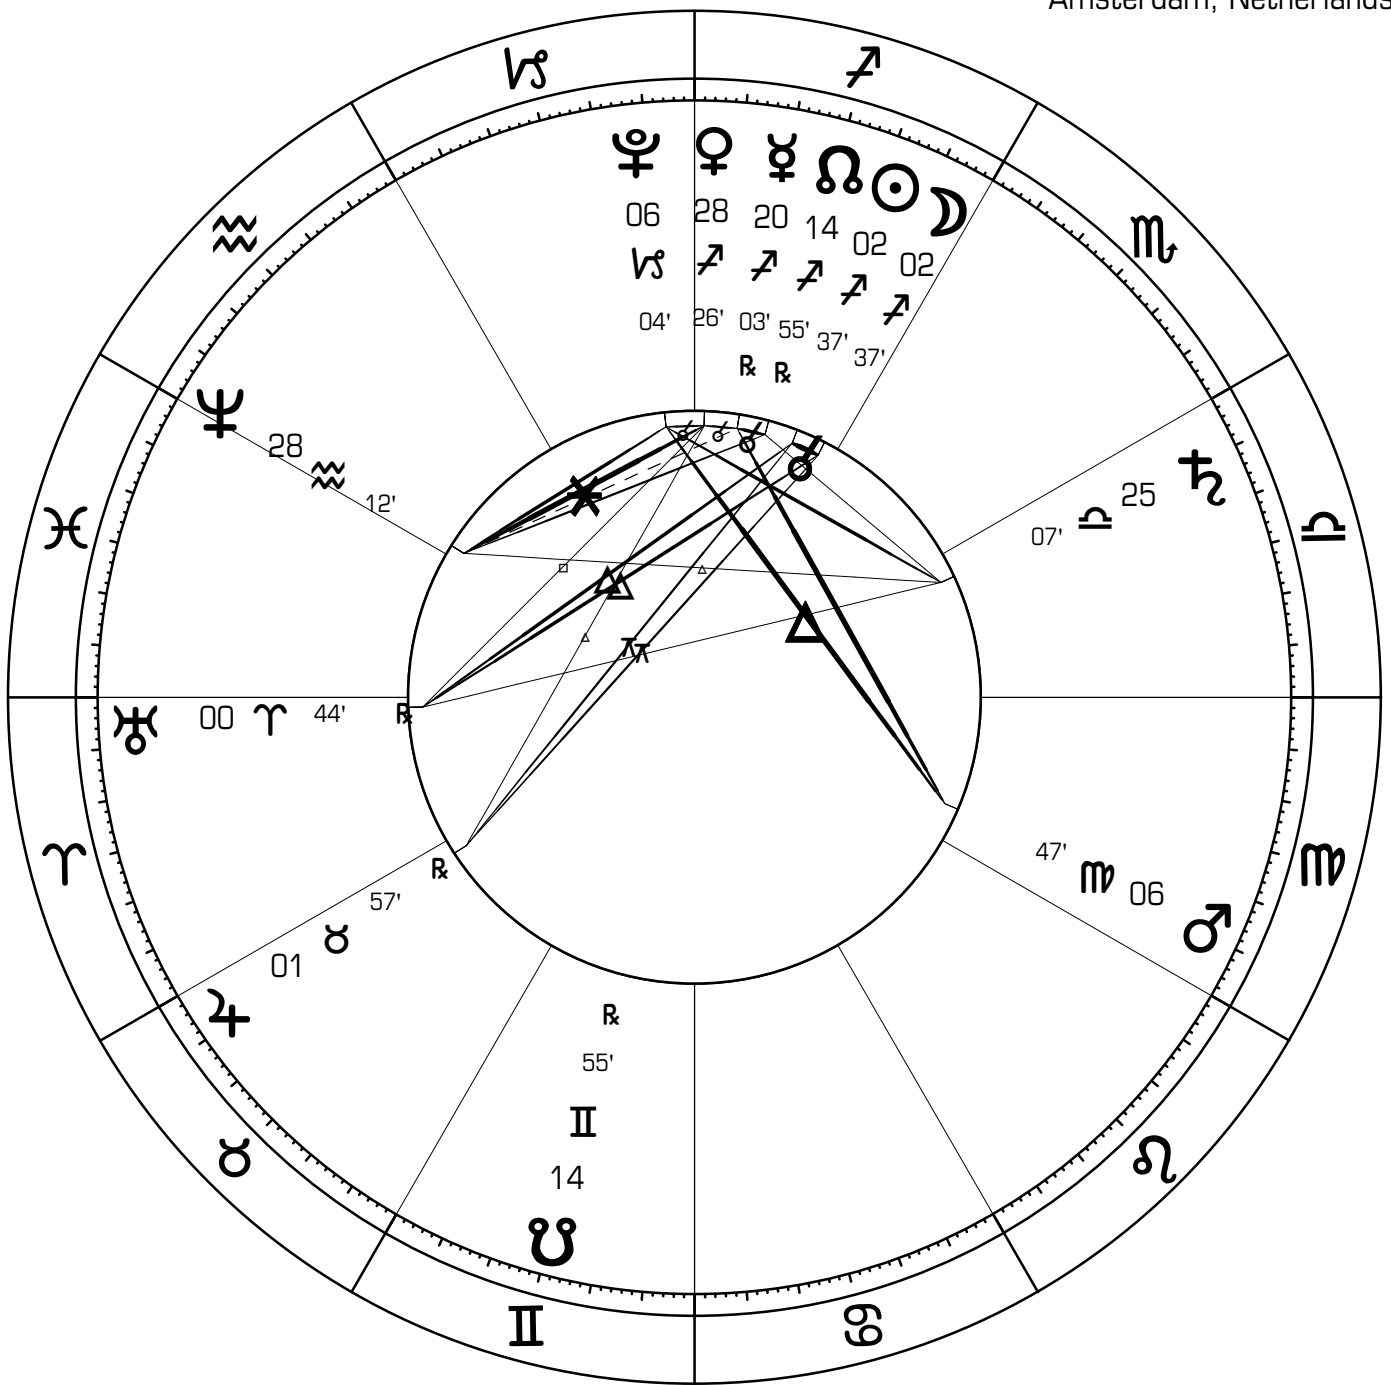

# New Moon 10-26-2011

New Moon (astrological)  
 8:55:47 PM  
 October 26, 2011  
 Amsterdam, Netherlands

ESSENTIAL DIGNITIES (Ptolemaic)								
Pl	Ruler	Exalt	Tripl	Term	Face	Detri	Fall	Score
☉	♂	m	♂	♂	♂	♀	♃	+0 P
☽	♀	--	♂	♂	♂	♀	♃	-4
☿	♂	--	♂	♂	♂	♀	♃	-5 P
♁	♂	--	♂	♂	♂	♀	♃	-4
♂	♂	m	♂	♂	♂	♀	♃	+6
♀	♀	♃	♂	♂	♂	♀	♃	-5 P
♁	♂	♃	♂	♂	♂	♀	♃	+4
♃	♂	+	♂	♂	♂	♀	♃	--
♅	♂	♃	♂	♂	♂	♀	♃	--
♆	♂	♃	♂	♂	♂	♀	♃	--
♇	♂	♃	♂	♂	♂	♀	♃	--

# Full Moon 11-10-2011

Full Moon (astrological)  
 9:16:06 PM  
 November 10, 2011  
 Amsterdam, Netherlands

ESSENTIAL DIGNITIES (Ptolemaic)								
Pl	Ruler	Exalt	Tripl	Term	Face	Detri	Fall	Score
☉	♂	m	--	♂	☉ +	♀	☾	+6
☽	♀	m	☽ +	♀	☽ +	♂	--	+8
♃	♂	m	♃	♂	☾	♂	--	-5
♄	♂	m	♄	♂	☾	♂	--	+7
♅	♂	m	♅	♂	♂ +	♂	--	+8
♆	♂	m	♆	♂	♂ +	♂	--	+0 P
♇	♂	m	♇	♂	♂	♂	☉	+4
♁	♂	m	♁	♂	♂	♂	--	--
♂	♂	m	♂	♂	♂	♂	☉	--

# Solar Eclipse 11-25-2011

Solar Eclipse (astrological)

7:09:40 AM

November 25, 2011

Amsterdam, Netherlands

ESSENTIAL DIGNITIES (Ptolemaic)								
Pl	Ruler	Exalt	Tripl	Term	Face	Detri	Fall	Score
☉	♌	♌	♌	♌	♌	♌	--	-5 P
☽	♋	♋	♋ m	♋	♋	♋	--	-5 P
♁	♋	♋	♋	♋ ♃	♋	♋	--	-5
♂	♋ m	♋	♋	♋ ♃	♋	♋	--	+0 P
♃	♋	♋	♋	♋ ♃	♋	♋	♋	-5 P
♄	♋ m	♋	♋ m	♋ ♃	♋	♋	♋	+0 P
♅	♋	♋ +	♋	♋ ♃	♋	♋	♋	+4
♆	♋	♋	♋	♋ ♃	♋	♋	--	--
♇	♋	♋	♋	♋ ♃	♋	♋	♋	--

# New Moon 12-24-2011

New Moon (astrological)  
 7:06:23 PM  
 December 24, 2011  
 Amsterdam, Netherlands

ESSENTIAL DIGNITIES (Ptolemaic)								
Pl	Ruler	Exalt	Tripl	Term	Face	Detri	Fall	Score
☉	♄	♌	♈	♍	♈	♈	♈	-5 P
☽	♁	♋	♈	♎	♈	♈	♈	-2
☿	♁	♌	♈	♎	♈	♈	♈	-5
♁	♁	♌	♈	♎	♈	♈	♈	+6
♂	♁	♌	♈	♎	♈	♈	♈	-5 P
♆	♁	♌	♈	♎	♈	♈	♈	-5 P
♅	♁	♌	♈	♎	♈	♈	♈	+9
♃	♁	♌	♈	♎	♈	♈	♈	-
♄	♁	♌	♈	♎	♈	♈	♈	-