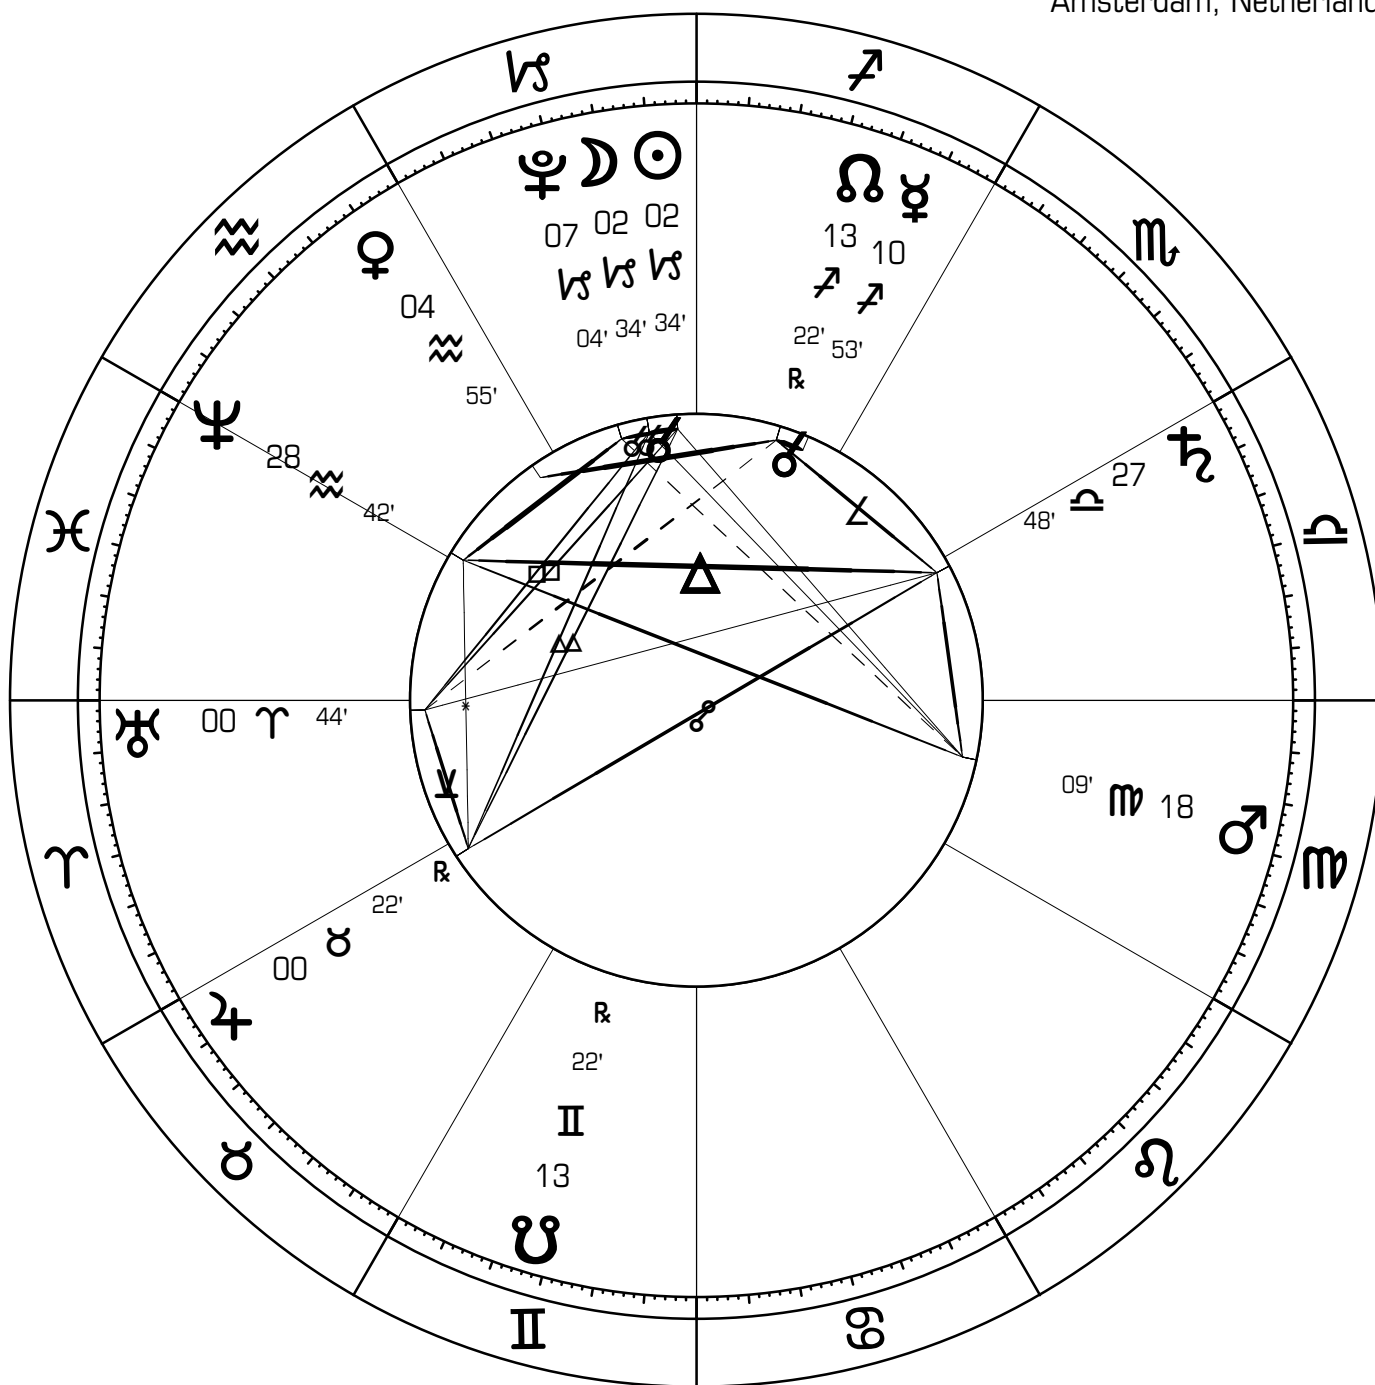

# Solar Eclipse 11-25-2011

Solar Eclipse (astrological)

7:09:40 AM

November 25, 2011

Amsterdam, Netherlands

ESSENTIAL DIGNITIES (Ptolemaic)								
Pl	Ruler	Exalt	Tripl	Term	Face	Detri	Fall	Score
☉	♌	♌	♌	♌	♌	♌	--	-5 P
☽	♋	♋	♋ m	♋	♋	♋	--	-5 P
♁	♋	♋	♋	♋ ♃	♋	♋	--	-5
♂	♋ m	♋	♋	♋ ♃	♋	♋	--	+0 P
♃	♋	♋	♋	♋ ♃	♋	♋	♋	-5 P
♄	♋ m	♋	♋ m	♋ ♃	♋	♋	♋	+0 P
♅	♋	♋ +	♋	♋ ♃	♋	♋	♋	+4
♆	♋	♋	♋	♋ ♃	♋	♋	--	--
♇	♋	♋	♋	♋ ♃	♋	♋	♋	--

# Lunar Eclipse 12-10-2011

Lunar Eclipse (astrological)

3:36:23 PM

December 10, 2011

Amsterdam, Netherlands

ESSENTIAL DIGNITIES (Ptolemaic)								
Pl	Ruler	Exalt	Tripl	Term	Face	Detri	Fall	Score
☉	♂	♌	☉ +	♄	♃	♄	--	+3
☽	♀	♋	☽ +	♁	♂	♁	--	-5 P
♁	♂	♌	☉	♂	♄ +	♄ -	--	-4
♂	♁	♌	☉ +	♂	♁	♁	♂	+8
♁	♁	♌	☉	♂	♁	♁	♂	-5 P
♂	♁	♌	☉	♂	♁	♁	♂	-5 P
♁	♁	♌	☉ +	♂	♁	♁	☉	+12
♁	♁	♌	☉	♂	♁	♁	--	--
♁	♁	♌	☉	♂	♁	♁	☉	--

# New Moon 12-24-2011

New Moon (astrological)  
 7:06:23 PM  
 December 24, 2011  
 Amsterdam, Netherlands

ESSENTIAL DIGNITIES (Ptolemaic)								
Pl	Ruler	Exalt	Tripl	Term	Face	Detri	Fall	Score
☉	♄	♌	♈	♍	♈	♈	♈	-5 P
☽	♁	♋	♈	♎	♈	♈	♈	-2
☿	♁	♌	♈	♎	♈	♈	♈	-5
♁	♁	♌	♈	♎	♈	♈	♈	+6
♂	♁	♌	♈	♎	♈	♈	♈	-5 P
♆	♁	♌	♈	♎	♈	♈	♈	-5 P
♅	♁	♌	♈	♎	♈	♈	♈	+9
♃	♁	♌	♈	♎	♈	♈	♈	-
♄	♁	♌	♈	♎	♈	♈	♈	-