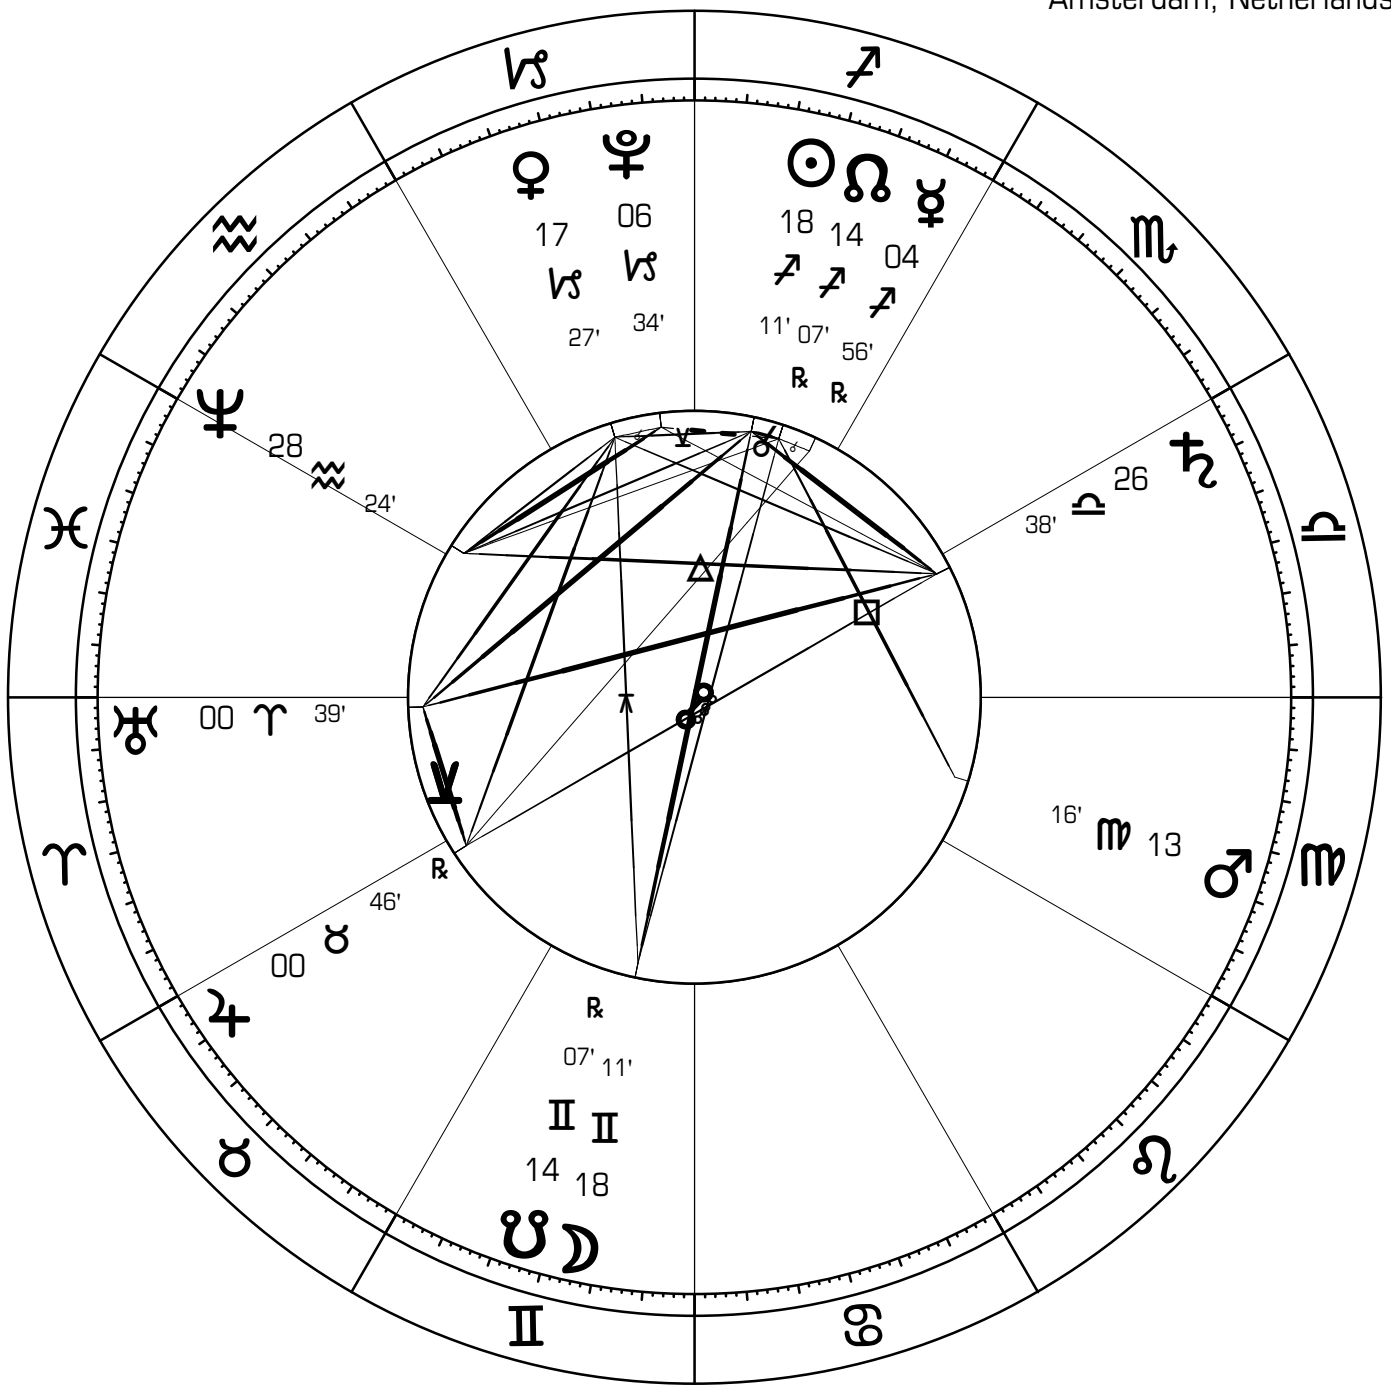

# New Moon 10-26-2011

New Moon (astrological)  
 8:55:47 PM  
 October 26, 2011  
 Amsterdam, Netherlands

ESSENTIAL DIGNITIES (Ptolemaic)								
Pl	Ruler	Exalt	Tripl	Term	Face	Detri	Fall	Score
☉	♂	m	♂	♂	♂	♀	♃	+0 P
☽	♀	--	♂	♂	♂	♀	♃	-4
☿	♂	--	♂	♂	♂	♀	♃	-5 P
♁	♂	--	♂	♂	♂	♀	♃	-4
♂	♂	m	♂	♂	♂	♀	♃	+6
♀	♀	♃	♂	♂	♂	♀	♃	-5 P
♁	♂	♃	♂	♂	♂	♀	♃	+4
♃	♂	+	♂	♂	♂	♀	♃	--
♅	♂	♃	♂	♂	♂	♀	♃	--
♆	♂	♃	♂	♂	♂	♀	♃	--
♇	♂	♃	♂	♂	♂	♀	♃	--

# Solar Eclipse 11-25-2011

Solar Eclipse (astrological)

7:09:40 AM

November 25, 2011

Amsterdam, Netherlands

ESSENTIAL DIGNITIES (Ptolemaic)								
Pl	Ruler	Exalt	Tripl	Term	Face	Detri	Fall	Score
☉	♌	♌	♌	♌	♌	♌	--	-5 P
☽	♋	♋	♋ m	♋	♋	♋	--	-5 P
♁	♋	♋	♋	♋ ♃	♋	♋	--	-5
♂	♋ m	♋	♋	♋ ♃	♋	♋	--	+0 P
♃	♋	♋	♋	♋ ♃	♋	♋	♋	-5 P
♄	♋ m	♋	♋ m	♋ ♃	♋	♋	♋	+0 P
♅	♋	♋ +	♋	♋ ♃	♋	♋	♋	+4
♆	♋	♋	♋	♋ ♃	♋	♋	--	--
♇	♋	♋	♋	♋ ♃	♋	♋	♋	--

# Lunar Eclipse 12-10-2011

Lunar Eclipse (astrological)

3:36:23 PM

December 10, 2011

Amsterdam, Netherlands

ESSENTIAL DIGNITIES (Ptolemaic)								
Pl	Ruler	Exalt	Tripl	Term	Face	Detri	Fall	Score
☉	♂	♌	☉ +	♄	♃	♄	--	+3
☽	♀	♋	☽ +	♁	♂	♁	--	-5 P
♁	♂	♌	☉	♂	♄ +	♄ -	--	-4
♂	♁	♌	☉ +	♂	♁	♁	♂	+8
♁	♁	♌	☉	♂	♁	♁	♂	-5 P
♂	♁	♌	☉	♂	♁	♁	♂	-5 P
♁	♁	♌	☉ +	♂	♁	♁	☉	+12
♁	♁	♌	☉	♂	♁	♁	--	--
♁	♁	♌	☉	♂	♁	♁	☉	--

# New Moon 12-24-2011

New Moon (astrological)  
 7:06:23 PM  
 December 24, 2011  
 Amsterdam, Netherlands

ESSENTIAL DIGNITIES (Ptolemaic)								
Pl	Ruler	Exalt	Tripl	Term	Face	Detri	Fall	Score
☉	♄	♌	♈	♍	♈	♈	♈	-5 P
☽	♁	♋	♈	♎	♈	♈	♈	-2
☿	♁	♌	♈	♎	♈	♈	♈	-5
♁	♁	♌	♈	♎	♈	♈	♈	+6
♂	♁	♌	♈	♎	♈	♈	♈	-5 P
♆	♁	♌	♈	♎	♈	♈	♈	-5 P
♅	♁	♌	♈	♎	♈	♈	♈	+9
♃	♁	♌	♈	♎	♈	♈	♈	-
♄	♁	♌	♈	♎	♈	♈	♈	-