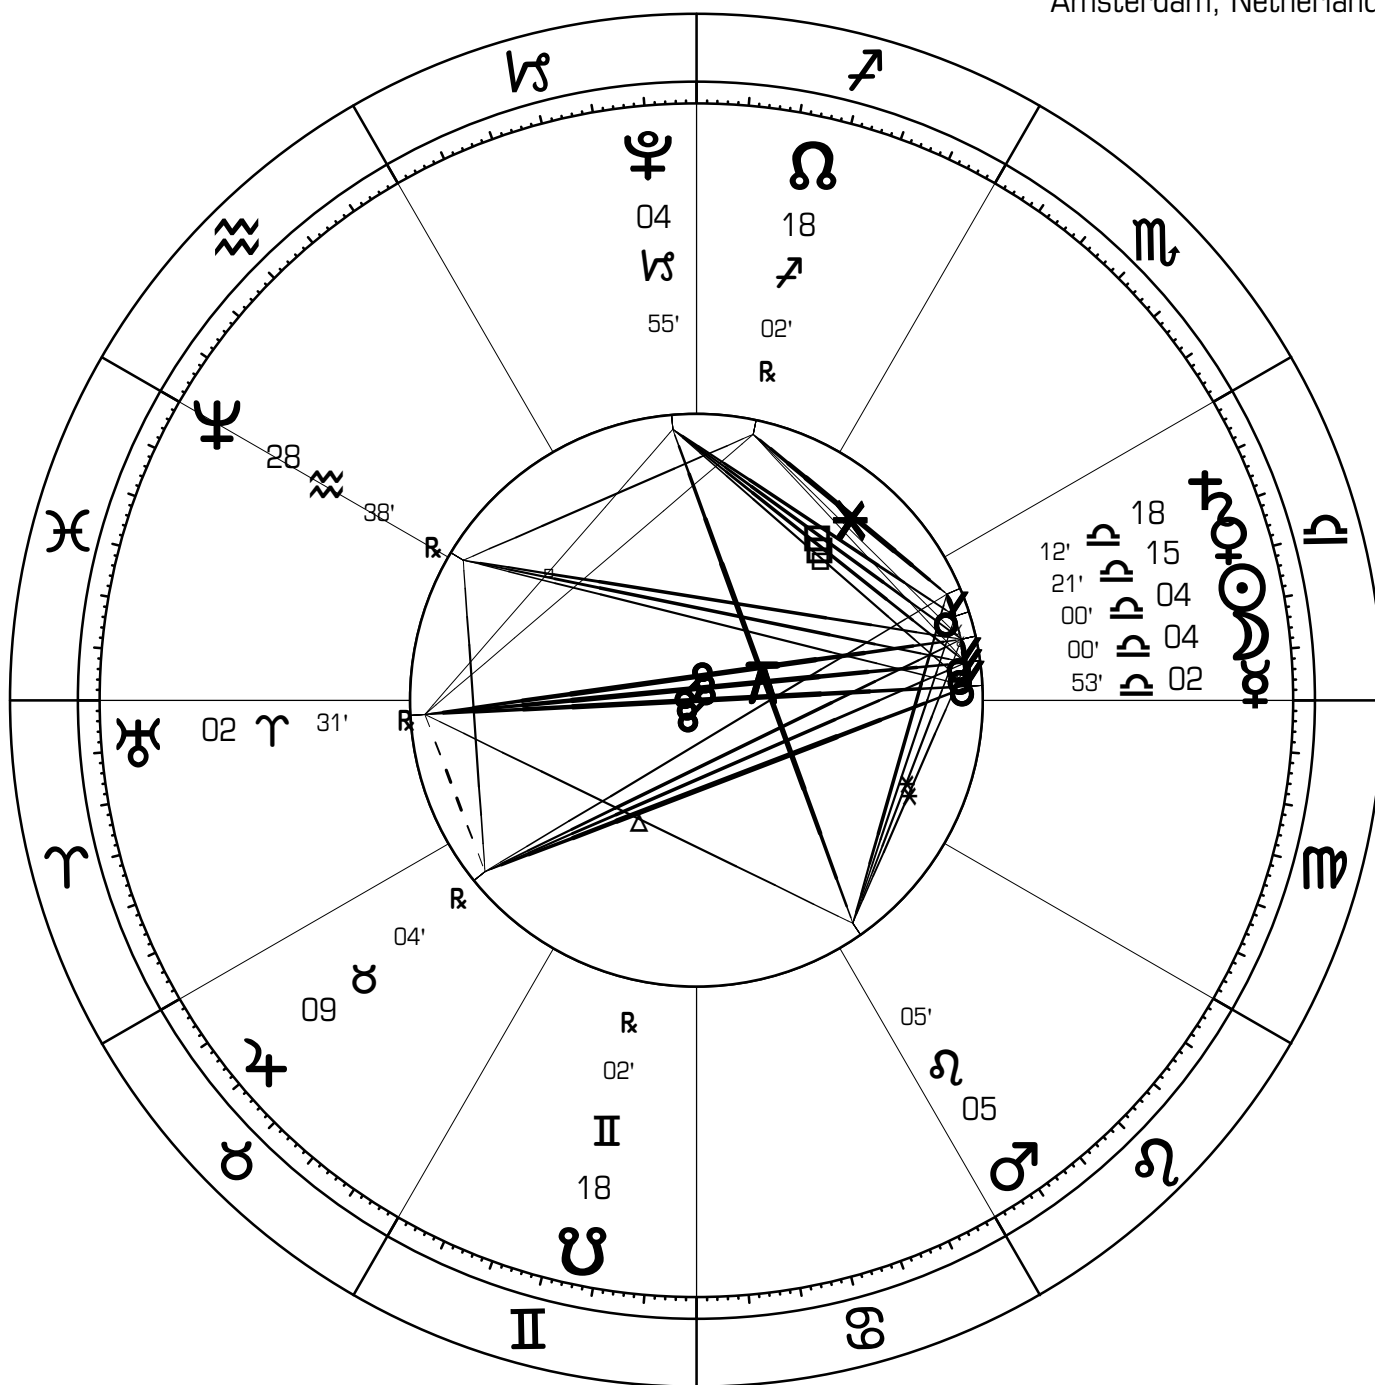

# New Moon 08-29-2011

New Moon (astrological)  
 5:04:05 AM  
 August 29, 2011  
 Amsterdam, Netherlands

ESSENTIAL DIGNITIES (Ptolemaic)								
Pl	Ruler	Exalt	Tripl	Term	Face	Detri	Fall	Score
☉	♁	♁	♃	♁	☉ +	♃	♀	+6
☽	♁	♁	♃ +	♁	☽ +	♃	♀	+3
♁	☉	--	♃	♁	♃	♃	--	+0 P
♂	♁	♁	♃	♁ +	☉	♃	♀ -	-2
♀	♃	♃	♁ +	♁	♁	♃	♁ -	-1
♃	☉	♁	♃	♁	♁	♃	--	-5 P
♂	♁	♁ +	♃	♁	♃ +	♁	☉	+5
♁	♁	♁	♃	♁	♁	♃	--	--
♁	♁	♁	♃	♁	♁	♃	♁	--

# New Moon 09-27-2011

New Moon (astrological)  
 1:08:40 PM  
 September 27, 2011  
 Amsterdam, Netherlands

ESSENTIAL DIGNITIES (Ptolemaic)								
Pl	Ruler	Exalt	Tripl	Term	Face	Detri	Fall	Score
☉	♂	♌	♌	♌	♌	♏	♏ -	-4
☽	♂	♌	♌	♌	♌ +	♏	♏	+1
☿	♂	♌	♌	♌	♌	♏	♏	-5 P
♀	♂ +	♌	♌	♌	♌	♏	♏	+5
♁	♂	--	♌	♌	♌	♏	--	-5 P
♂	♂	♌	♌	♌	♌	♏	--	-5 P
♆	♂	♌ +	♌ +	♌	♌ +	♏	♏	+8
♇	♂	♌	♌	♌	♌	♏	--	--
♈	♂	♌	♌	♌	♌	♏	♌	--