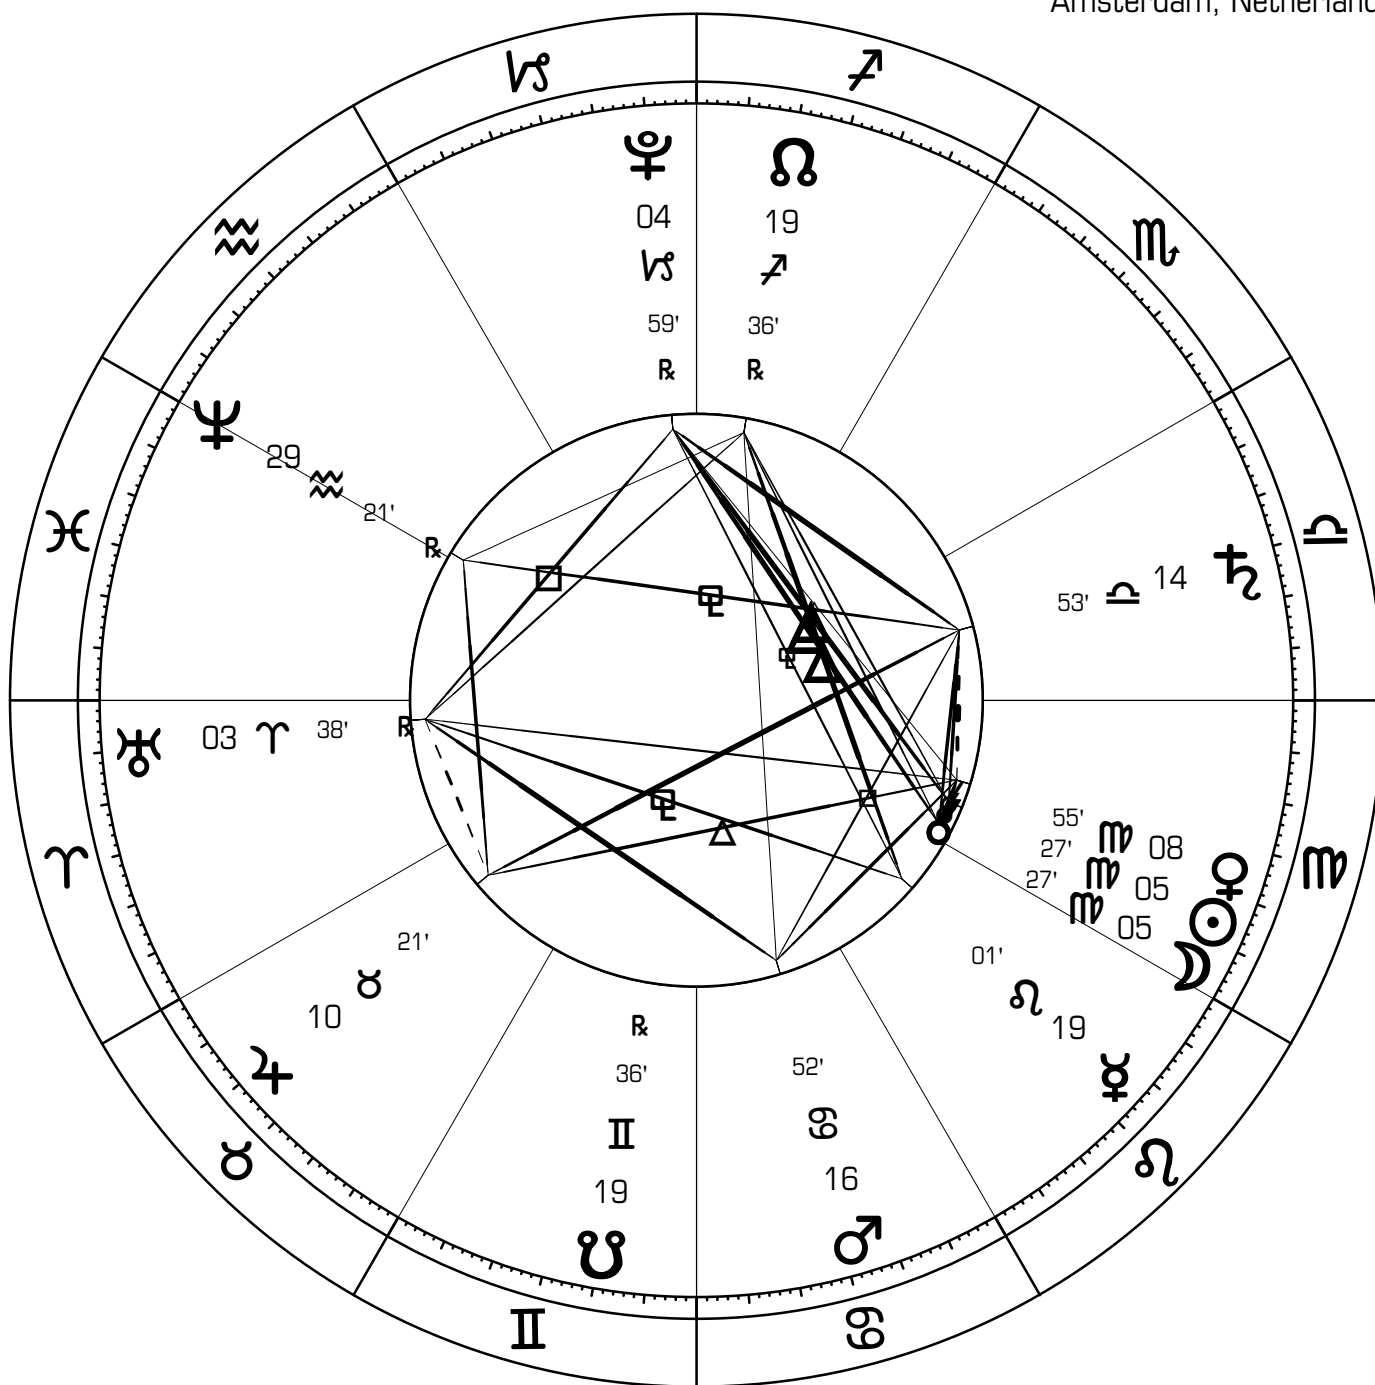

New Moon 08-29-2011

New Moon (astrological)
5:04:05 AM
August 29, 2011
Amsterdam, Netherlands

ESSENTIAL DIGNITIES (Ptolemaic)								
Pl	Ruler	Exalt	Tripl	Term	Face	Detri	Fall	Score
☉	♁	♁	♃	♁	☉ +	♃	♀	+6
☽	♁	♁	♃ +	♁	☽ +	♃	♀	+3
♁	☉	--	♃	♁	♃	♃	--	+0 P
♂	♁	♁	♃	♁ +	☉	♃	♀ -	-2
♀	♃	♃	♁ +	♁	♁	♃	♁ -	-1
♃	☉	♁	♃	♁	♁	♃	--	-5 P
♂	♁	♁ +	♃	♁	♃ +	♁	☉	+5
♁	♁	♁	♃	♁	♁	♃	--	--
♁	♁	♁	♃	♁	♁	♃	♁	--