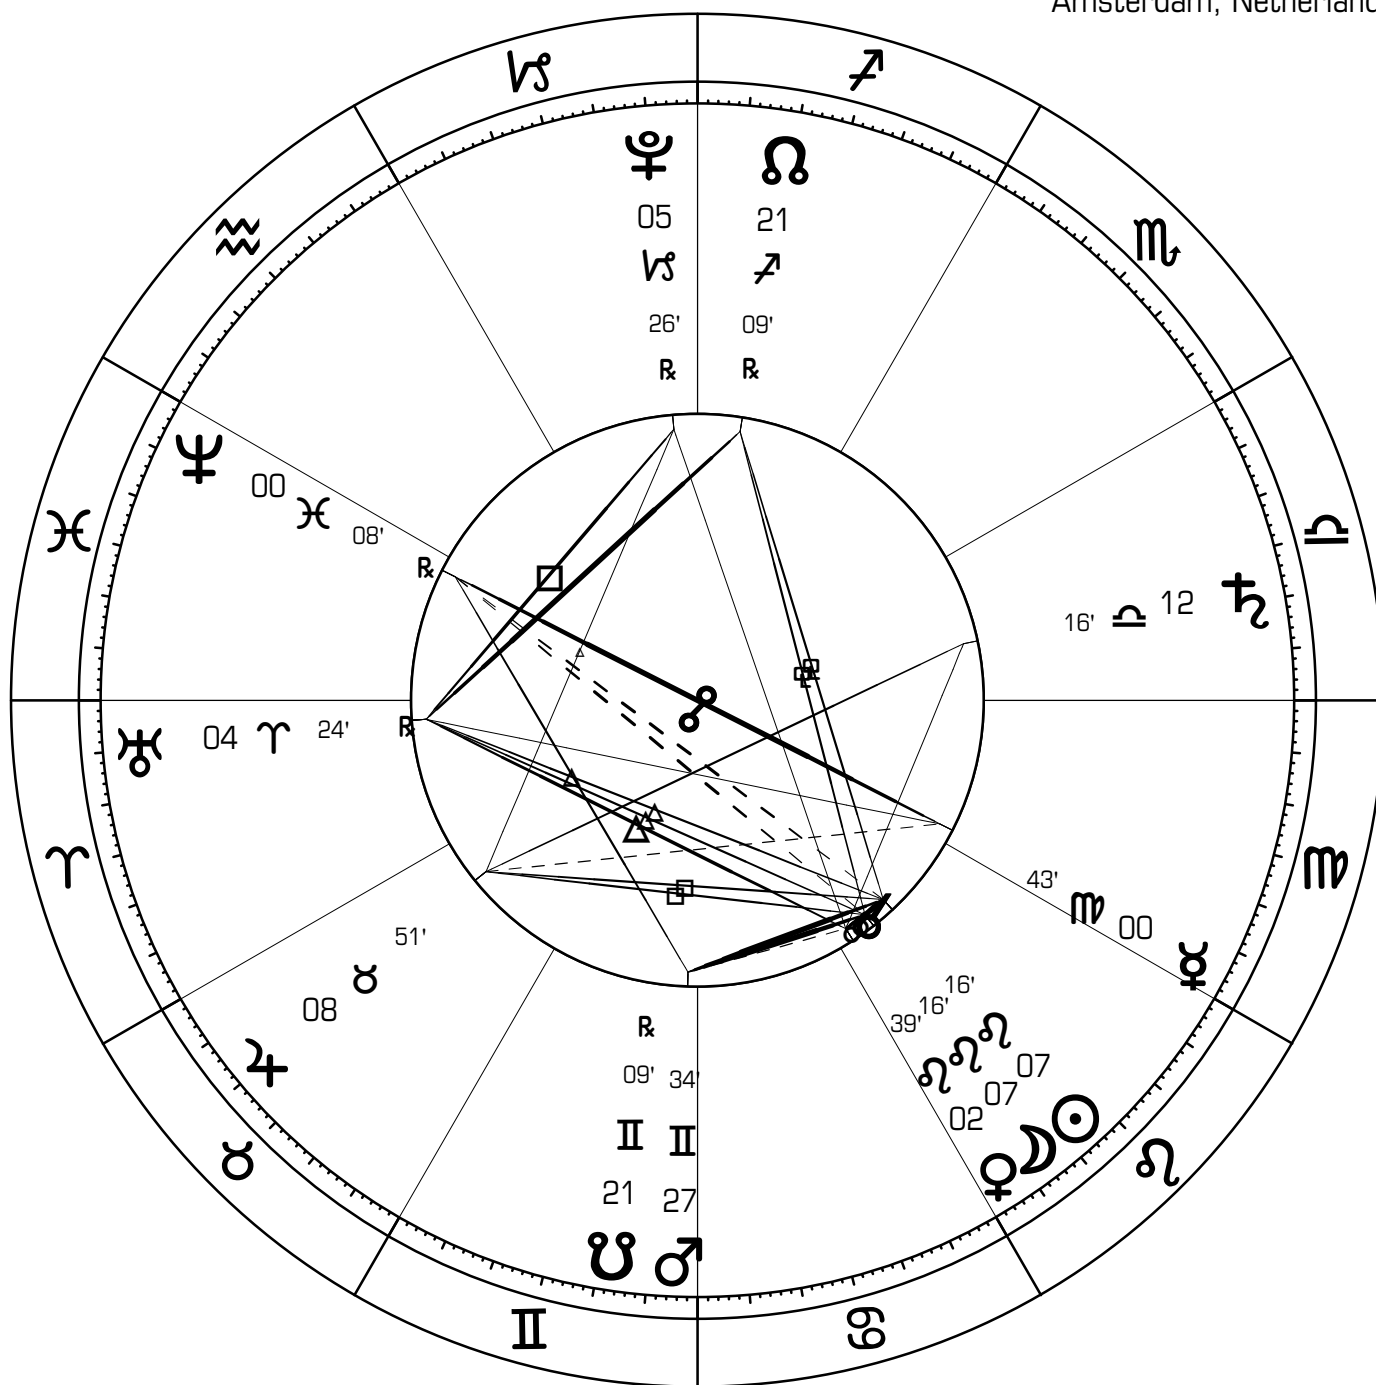

New Moon 07-30-2011

New Moon (astrological)
8:39:47 PM
July 30, 2011
Amsterdam, Netherlands

ESSENTIAL DIGNITIES (Ptolemaic)								
Pl	Ruler	Exalt	Tripl	Term	Face	Detri	Fall	Score
☉	♌	+	--	☉	+	♌	--	+8
☽	♍	--	☉	☉	--	♌	--	-5 P
♁	♎	+	♁	♁	+	♌	♁	+11
♂	♏	--	♂	♂	--	♌	--	-5 P
♃	♐	♁	♂	♁	+	♌	--	+2
♄	♑	♁	♂	♁	--	♌	--	-5 P
♅	♒	+	♂	♂	+	♌	♁	+8
♆	♓	♁	♂	♂	--	♌	--	--
♇	♈	♁	♂	♂	♁	♁	♂	--