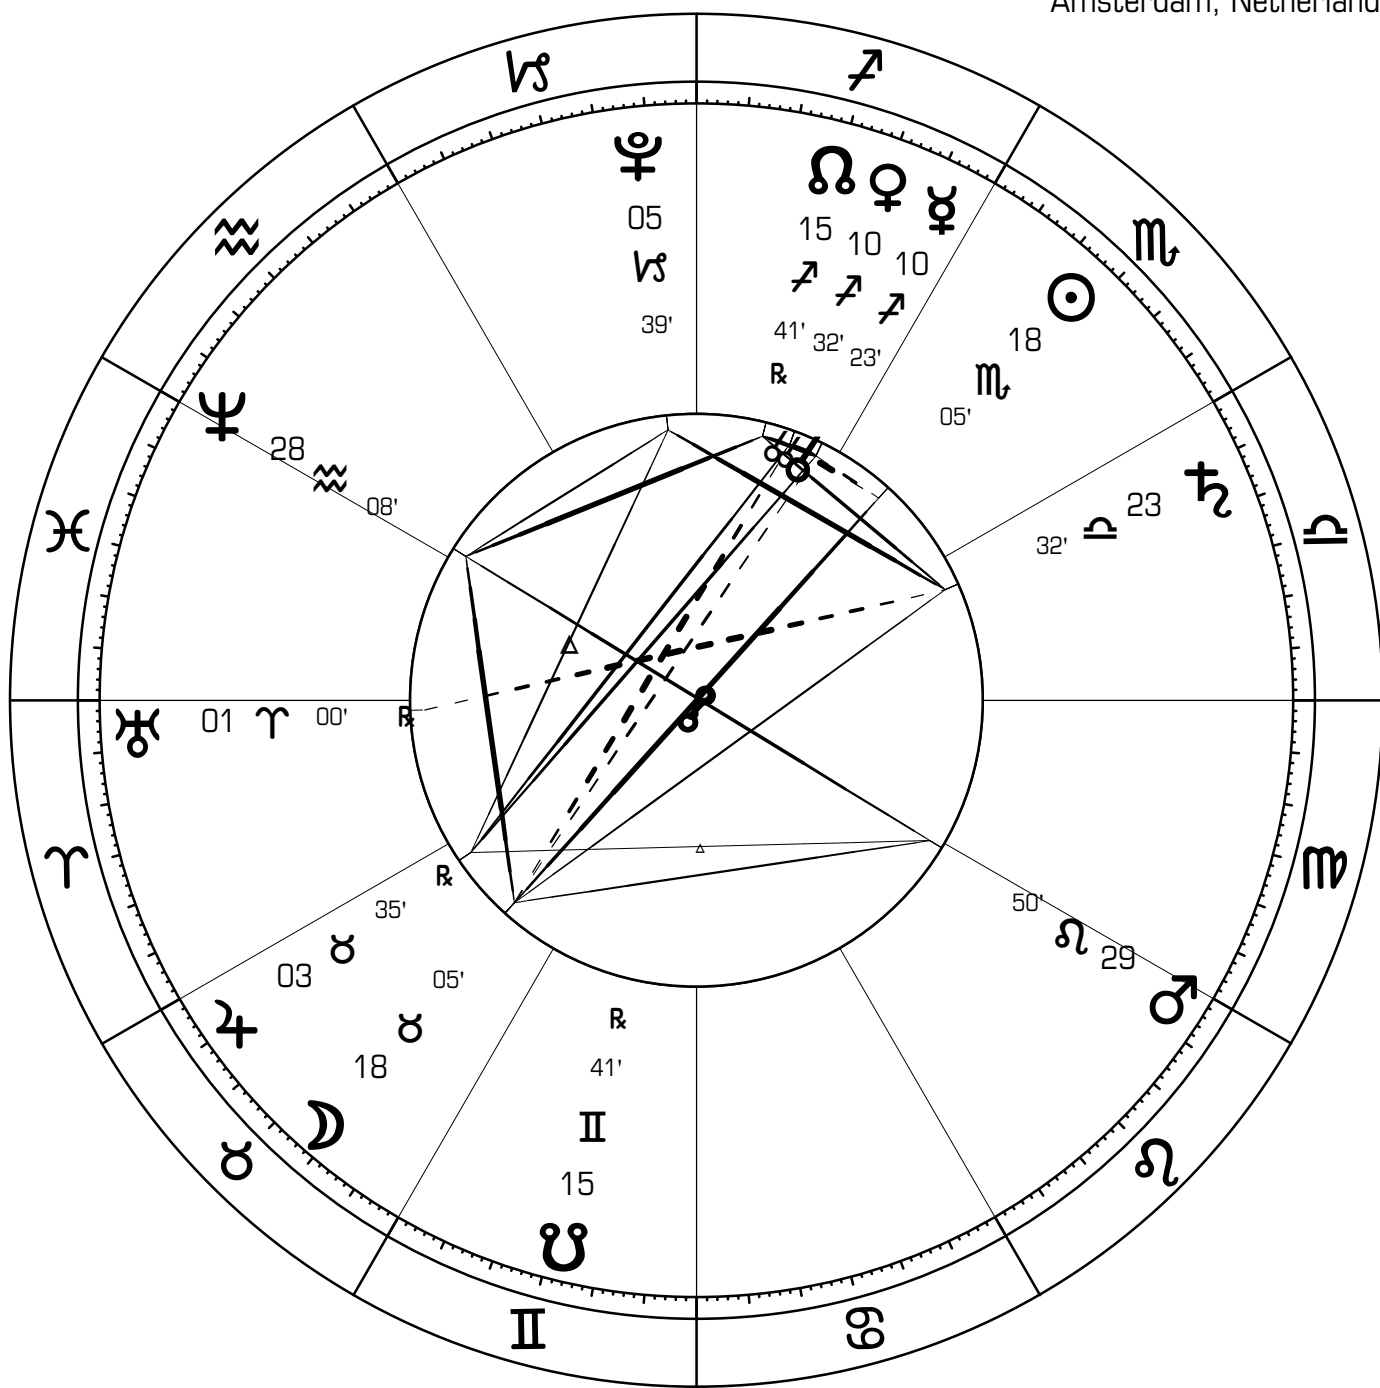

Full Moon 11-10-2011

Full Moon (astrological)
9:16:06 PM
November 10, 2011
Amsterdam, Netherlands

ESSENTIAL DIGNITIES (Ptolemaic)								
Pl	Ruler	Exalt	Tripl	Term	Face	Detri	Fall	Score
☉	♂	m	--	♂	☉ +	♀	☾	+6
☽	♀	m	☽ +	♀	☽ +	♂	--	+8
♃	♂	m	♃	♂	☾	♂	--	-5
♄	♂	m	♄	♂	☾	♂	--	+7
♅	♂	m	♅	♂	♂ +	♂	--	+8
♆	♂	m	♆	♂	♂ +	♂	--	+0 P
♇	♂	m	♇	♂	♂	♂	☉	+4
♁	♂	m	♁	♂	♂	♂	--	--
♂	♂	m	♂	♂	♂	♂	☉	--