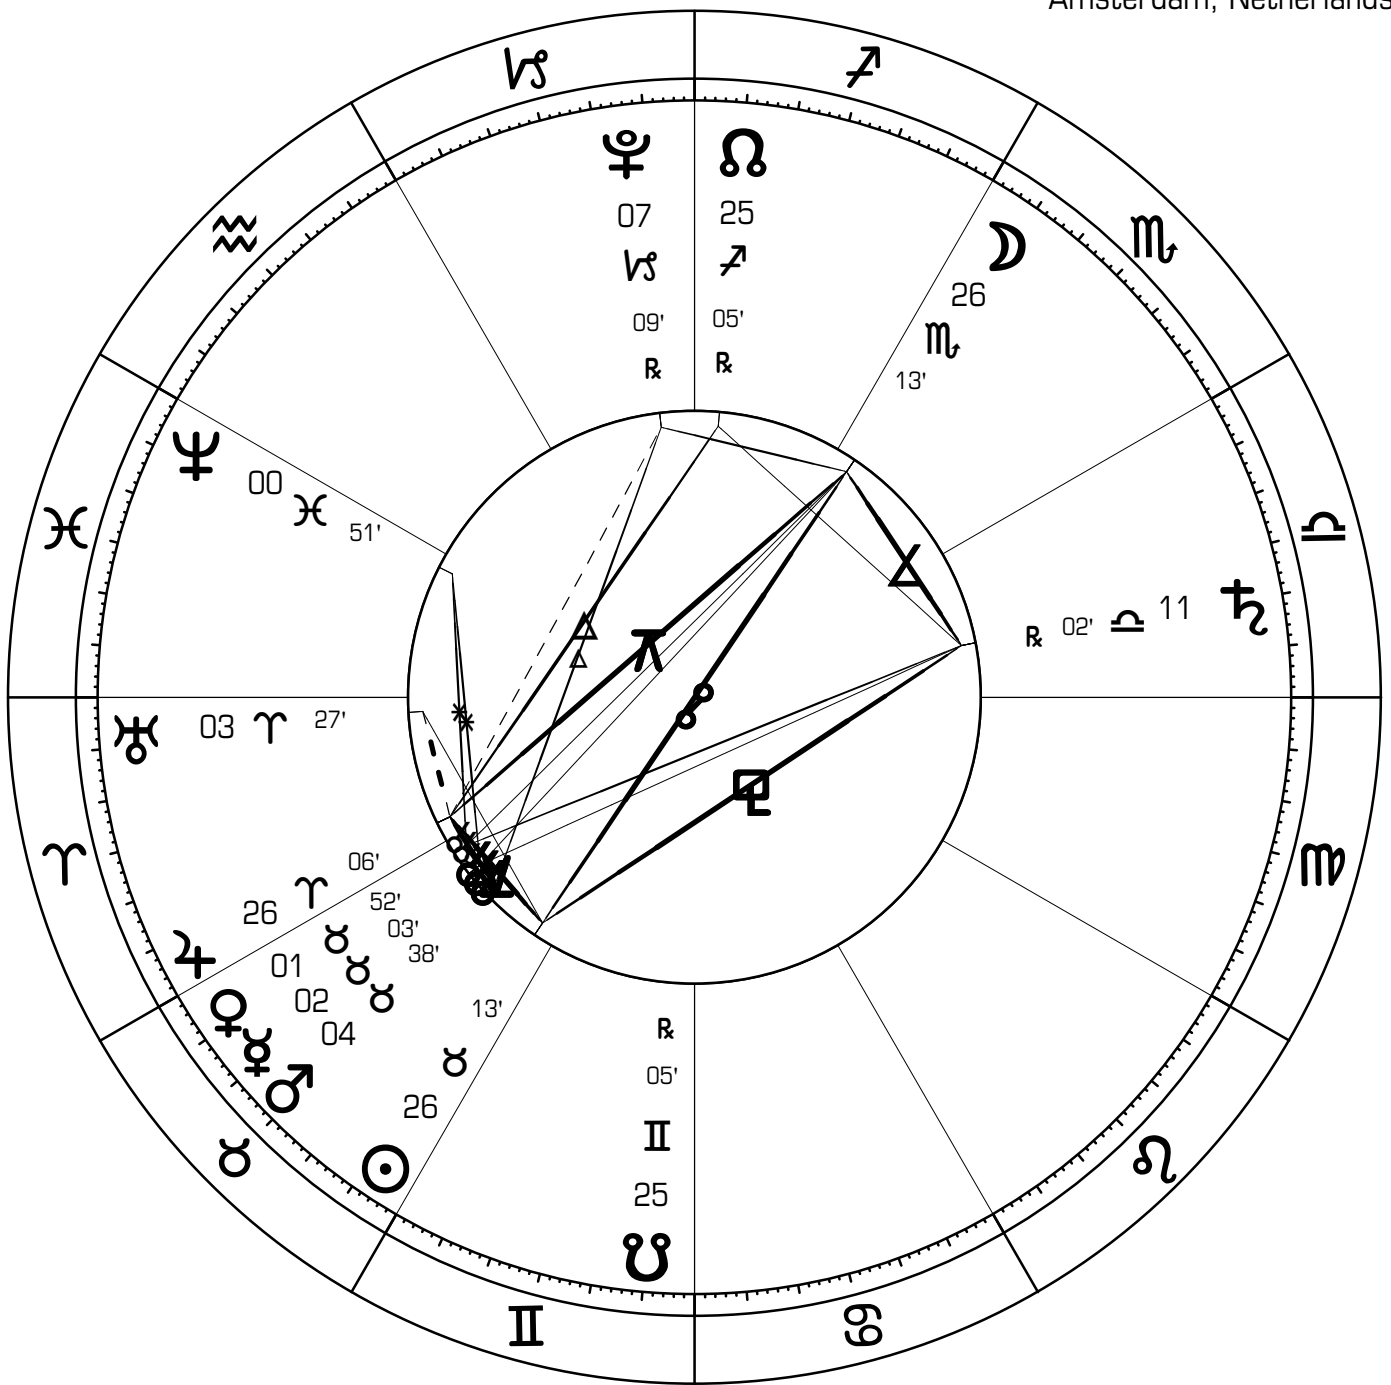

Full Moon 05-17-2011

Full Moon (astrological)
1:08:38 PM
May 17, 2011
Amsterdam, Netherlands

ESSENTIAL DIGNITIES (Ptolemaic)								
Pl	Ruler	Exalt	Tripl	Term	Face	Detri	Fall	Score
☉	♂	♌	♀	♂	♌	♂	--	-5 P
☽	♁	--	♁	♁	♁	♁	☽ -	-4
♁	♁	♌	♀	♁	♁	♁	--	+1
♂	♂	♌	♀	♂	♁	♁	--	+10
♁	♁	♌	♀	♁	♁	♁	--	-5
♂	♁	♌	♀	♂	♁	♁	♌	-5 P
♁	♁	♌	♀	♁	♁	♁	♌	+8
♁	♁	♌	♀	♁	♁	♁	--	--
♁	♁	♌	♀	♁	♁	♁	♌	--